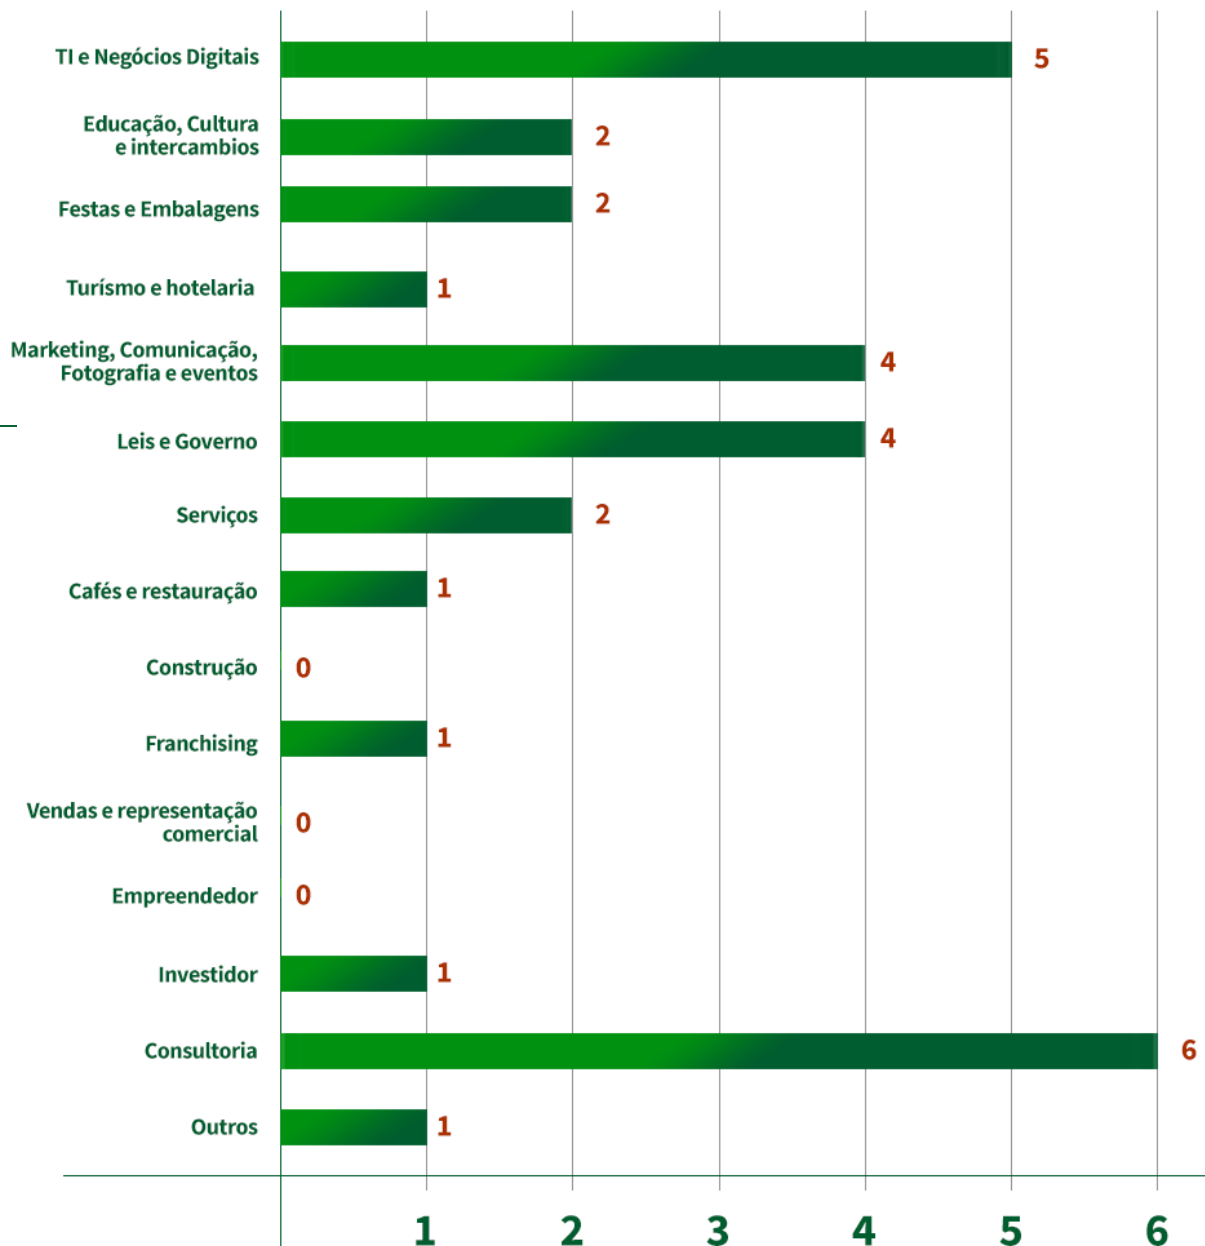

Áreas de Atividade em Portugal

30

clientes atendidos em 2017

24

brasileiros

6

de outros países

Levantamento de perfil

Áreas de Atividade no Brasil

Regiões de origem

13
sudeste

6
sul

2
norte

2
nordeste

Levantamento de perfil

Valor médio do investimento

Investimento médio

€ 27,655.17

Total investido em projetos com a BP

€ 1,102,000.00

em milhares de euros

Levantamento de perfil

Prazo médio de implantação

Prazo médio dos projetos