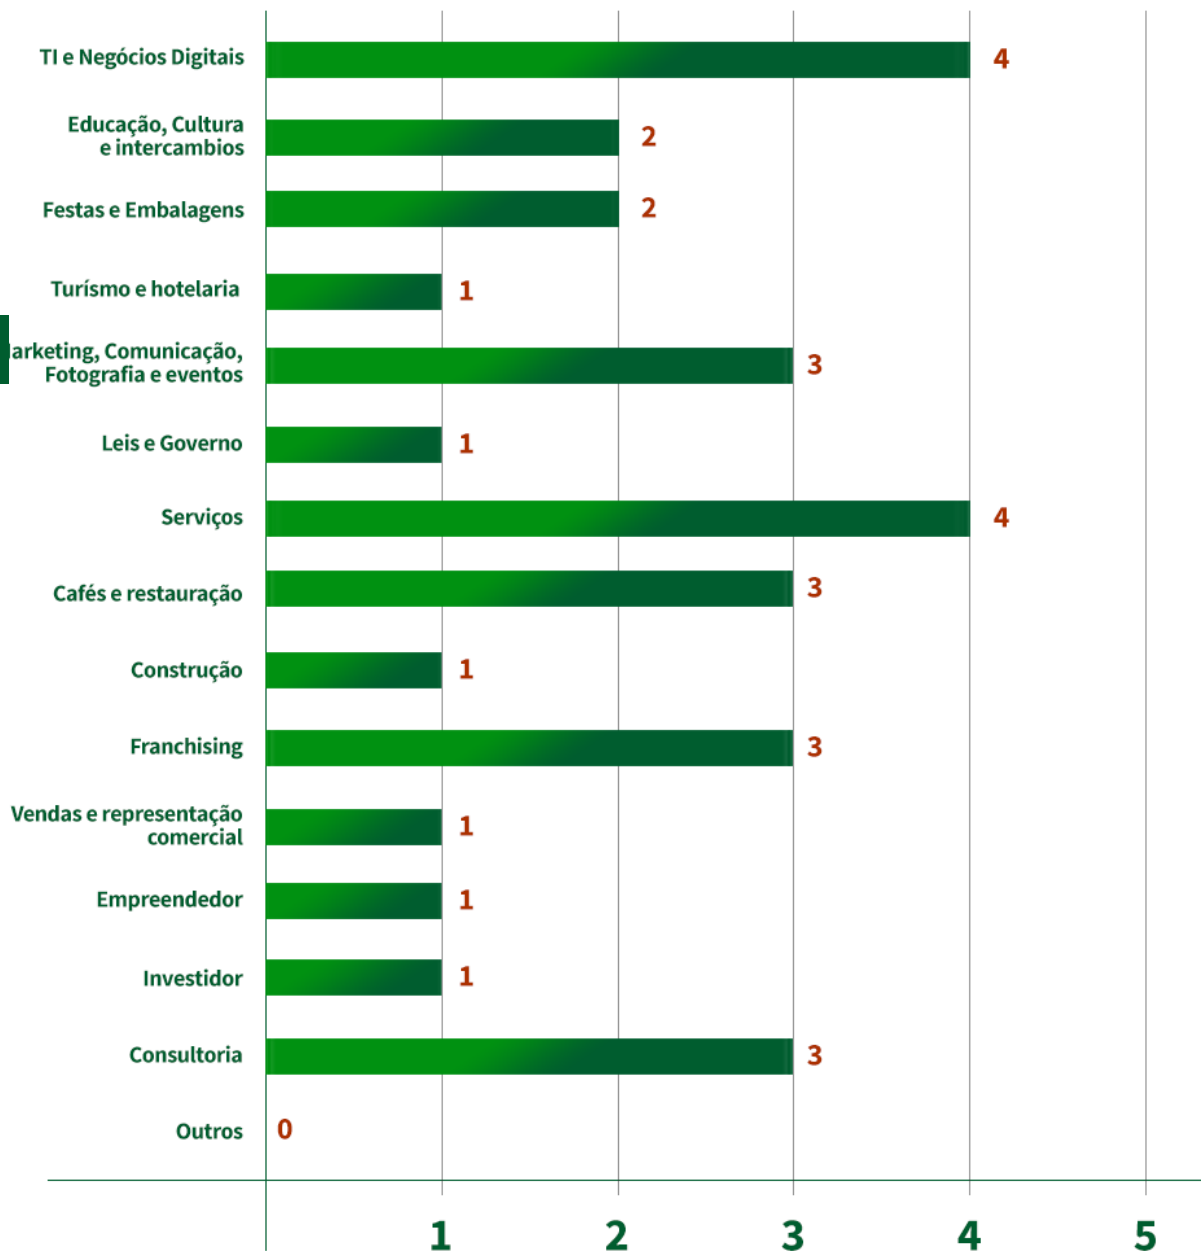

Áreas de Atividade em Portugal

30

clientes atendidos em 2017

24

brasileiros

6

de outros países

Levantamento de perfil

Áreas de Atividade no Brasil

Regiões de origem

13
sudeste

6
sul

2
norte

2
nordeste

Levantamento de perfil

Valor médio do investimento