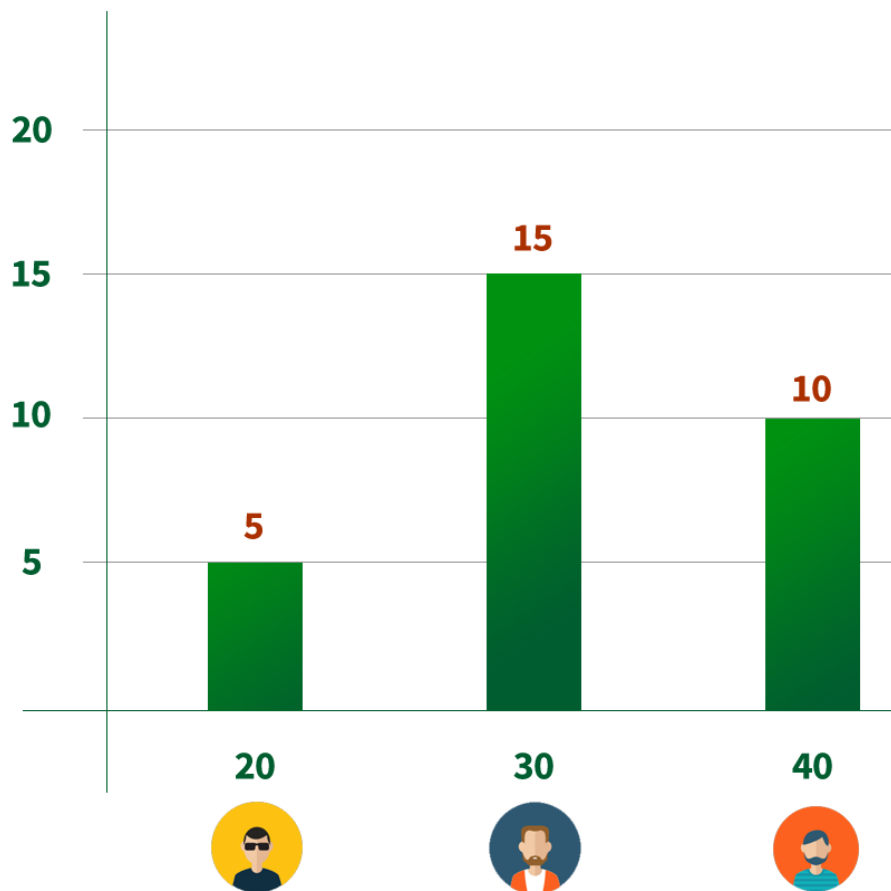

BP - Consultoria de Negócios em Portugal

BUSINESS
PORTUGAL

**PERFIL DO EMPREENDEDOR
PME MIGRANTE BRASILEIRO**

Apresentação do Perfil do empreendedor PME Migrante Brasileiro

Levantamento de perfil

Faixa Etária

Idade média

31.5

anos

Levantamento de perfil

Agregado Familiar

Tamanho médio da família

2.7
pessoas

Levantamento de perfil

Áreas de Atividade em Portugal

30

clientes atendidos em 2017

24

brasileiros

6

de outros países

Levantamento de perfil

Áreas de Atividade no Brasil

Regiões de origem

13
sudeste

6
sul

2
norte

2
nordeste

Levantamento de perfil

Valor médio do investimento