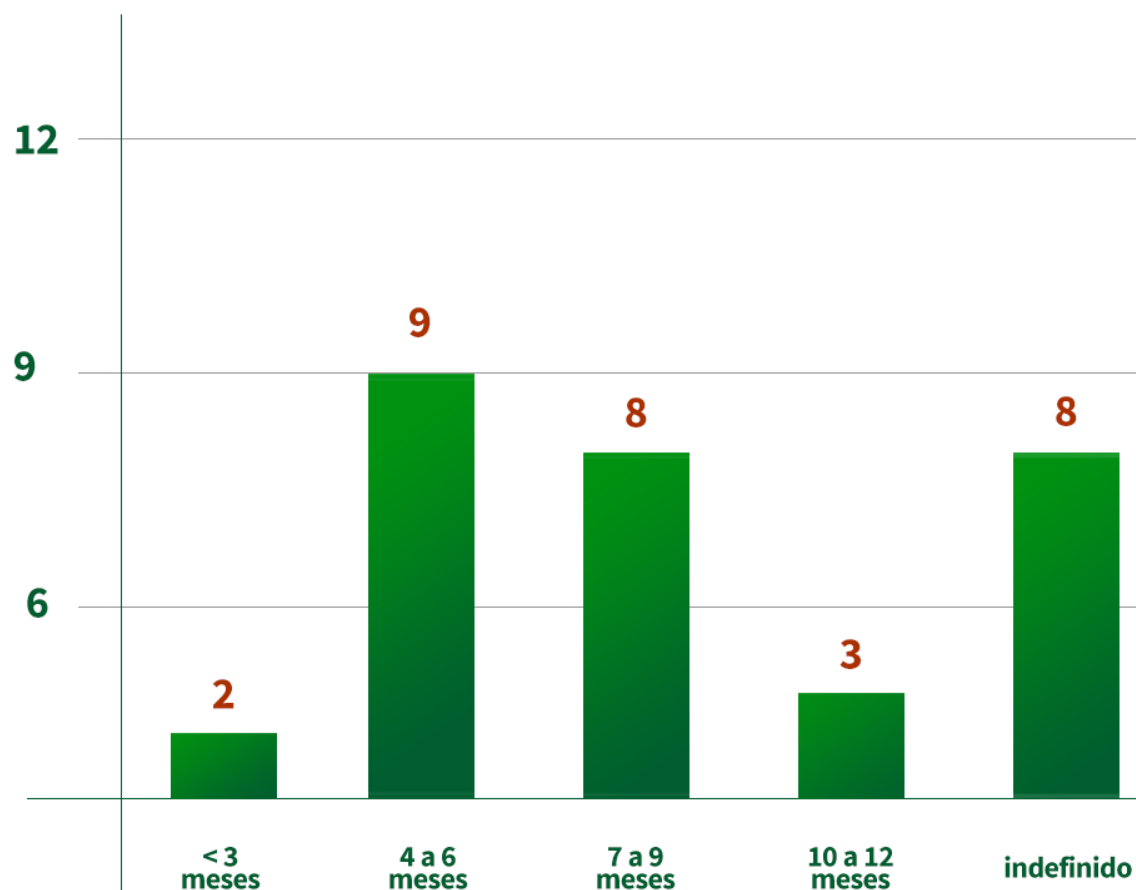

Levantamento de perfil

Prazo médio de implantação

Prazo médio dos projetos

7.22

meses