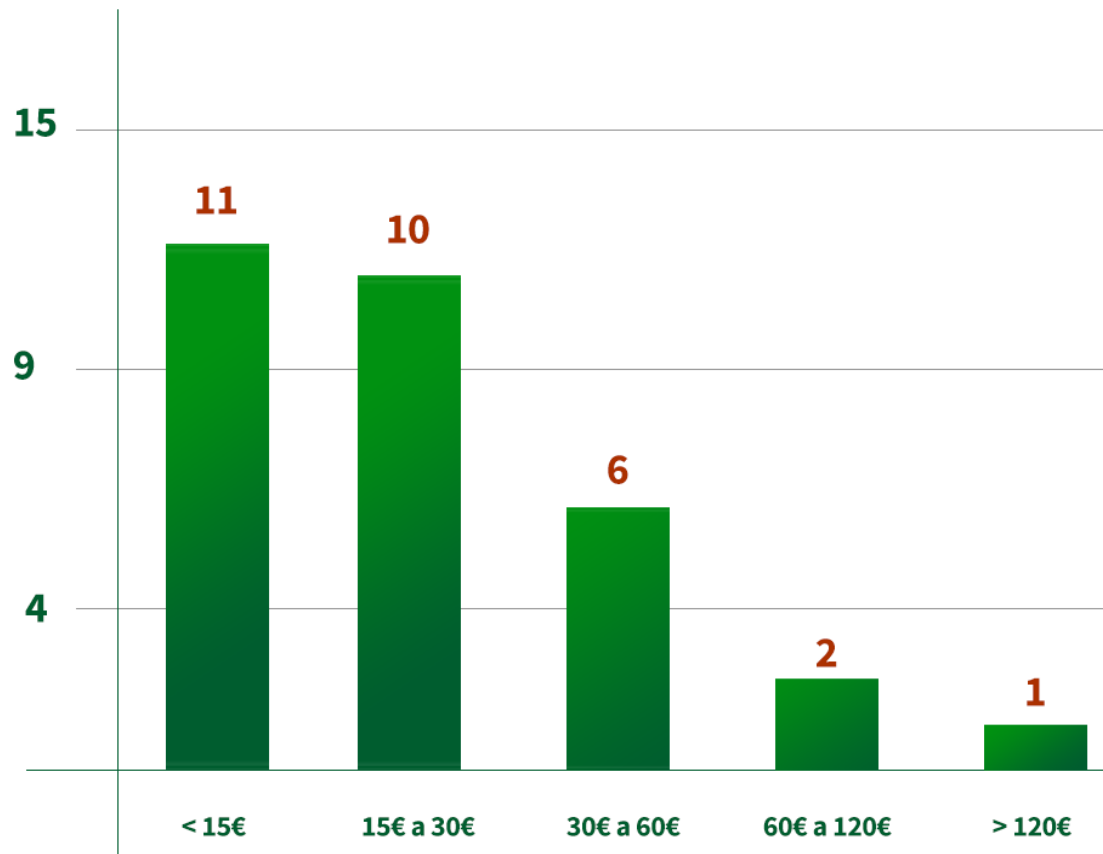

Idade média

31.5

anos

Levantamento de perfil

Agregado Familiar

Tamanho médio da família

2.7
pessoas

Levantamento de perfil

Áreas de Atividade em Portugal

30

clientes atendidos em 2017

24

brasileiros

6

de outros países

Levantamento de perfil

Áreas de Atividade no Brasil

Regiões de origem

13
sudeste

6
sul

2
norte

2
nordeste

Levantamento de perfil

Valor médio do investimento

Investimento médio

€ 27,655.17

Total investido em projetos com a BP

€ 1,102,000.00

em milhares de euros

Levantamento de perfil

Prazo médio de implantação

Prazo médio dos projetos