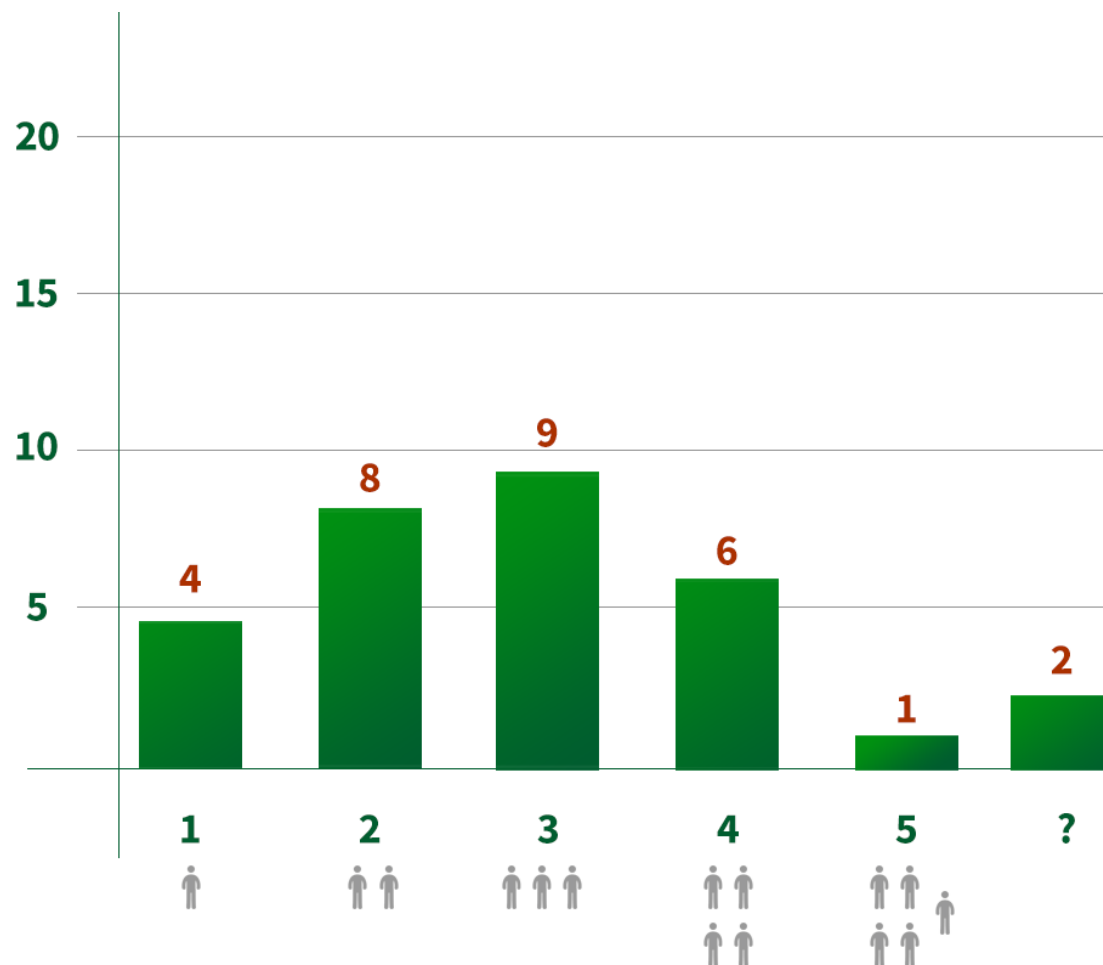

BP - Consultoria de Negócios em Portugal

BUSINESS
PORTUGAL

**PERFIL DO EMPREENDEDOR
PME MIGRANTE BRASILEIRO**

Apresentação do Perfil do empreendedor PME Migrante Brasileiro

Levantamento de perfil

Faixa Etária

Idade média

31.5

anos

Levantamento de perfil

Agregado Familiar

Tamanho médio da família

2.7
pessoas

Levantamento de perfil

Áreas de Atividade em Portugal

30

clientes atendidos em 2017

24

brasileiros

6

de outros países

Levantamento de perfil

Áreas de Atividade no Brasil

Regiões de origem

13
sudeste

6
sul

2
norte

2
nordeste

Levantamento de perfil

Valor médio do investimento